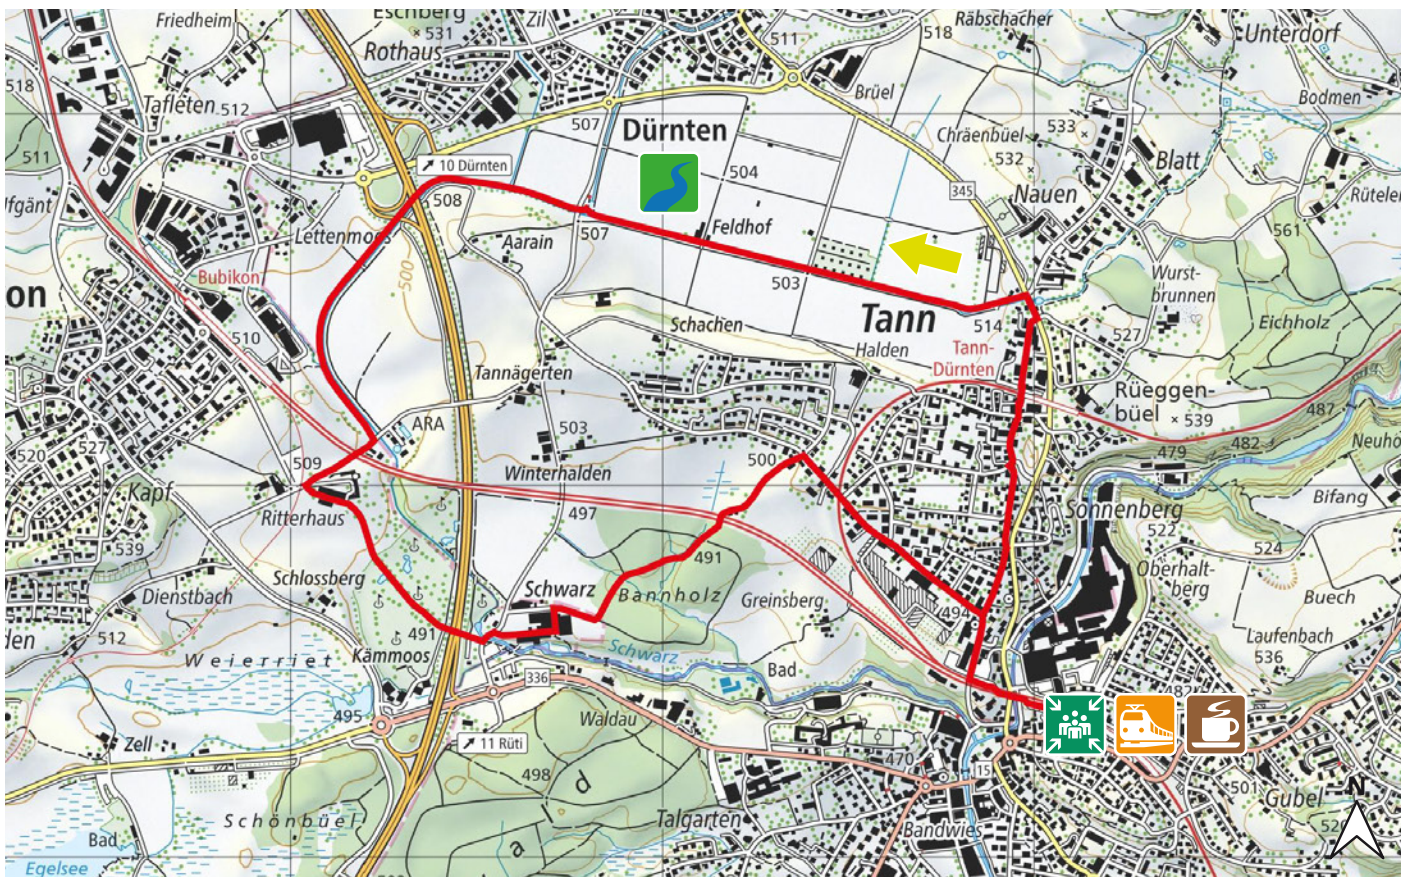

POSSENGRABEN TANN

16

8630 RÜTI

7.1 km

↑78m
↓78m

m.ü.M.

Bahnhof Rüti Kiosk

Bahnhof Rüti

Natur pur, dem Bachlauf entlang

Al Solito Posto