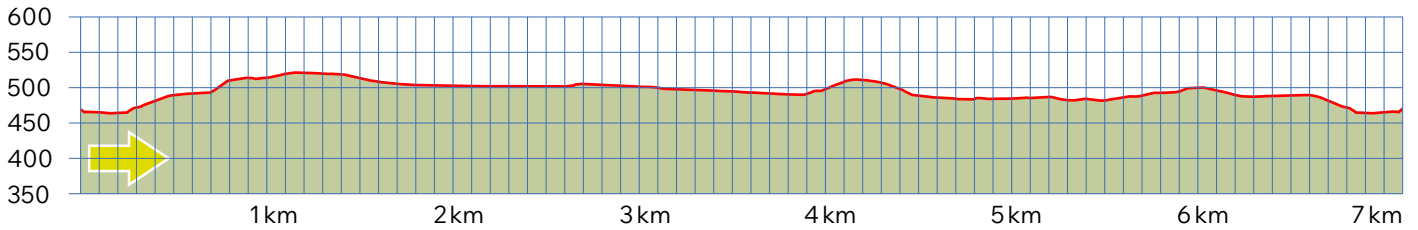

POSSENGRABEN TANN

16

8630 RÜTI

7.1 km

↑78m
↓78m

m.ü.M.

Bahnhof Rüti Kiosk

Bahnhof Rüti

Natur pur, dem Bachlauf entlang

Al Solito Posto